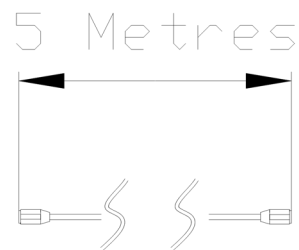

705-AC5-FR (Câble antenne)