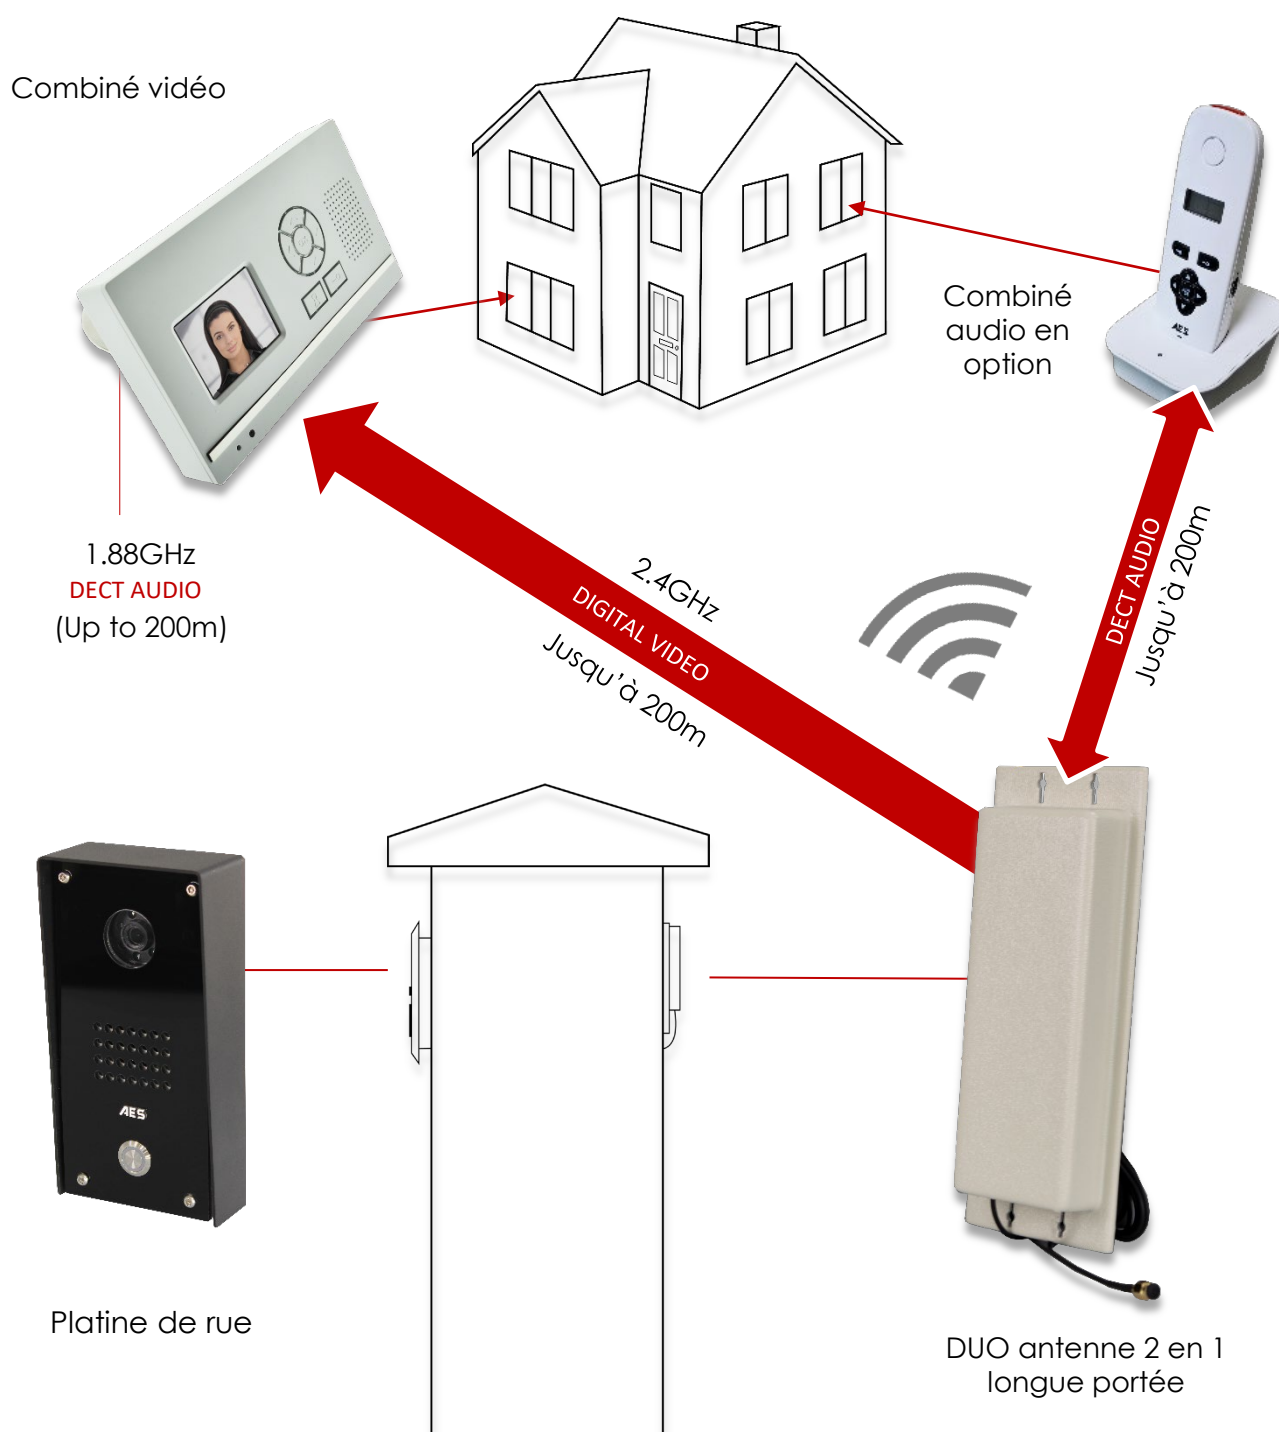

D.E.C.T 705

Télécommunications numériques sans fil améliorées

Interphone vidéo sans fil

Option de montage bureau/mural mains libres

Nouveau modèle
option de combiné sans fil design

Antenne

Plusieurs modèles disponibles

- Système d'interphone vidéo sans fil pour portails.
- Le plus grand interphone vidéo RF au monde, portée 200 mètres (450 m en champ libre).
- Technologie unique combinant les signaux numériques 2.4GHz et DECT 1.88GHz.
- Caméra couleur avec capacité de vision nocturne infrarouge.
- Antenne standard longue portée.
- Relais de déverrouillage de porte/portail intégré.
- Clavier optionnel pour le contrôle d'accès,

- Système à double technologie utilisant la transmission numérique de 2,4 GHz pour la vidéo unidirectionnelle et un transmission numérique DECT de 1,88 GHz pour la voix, ce qui donne une capacité de portée de référence mondiale.
- Ajoutez jusqu'à un total de 3 combinés audio pour compléter le combiné vidéo principal.

705-IB-FR

705-HF-IB-FR

- Modèle en sailli avec visière .
- Fabriqué en inox marine avec un finition en acrylique brillant.
- Le kit comprend une platine de rue , une antenne, un bloc d'alimentation, un écran mural OU un combiné portable.