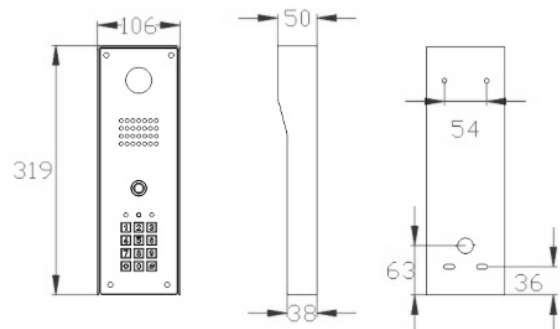

705-AC5-FR (Câble antenne)

- Cable d'extension d'antenne.
- Fourni avec coupleurs SMA mâle-femelle.
- 2x5 mètres pour augmenter la hauteur ou l'emplacement de l'antenne pour obtenir de meilleurs résultats,.

Dimensions des platines de rue

IB Platine

IBK Platine