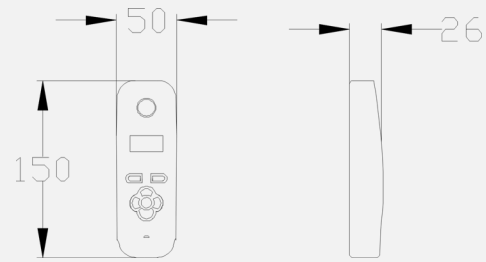

705-EH-FR (Combiné supplémentaire)