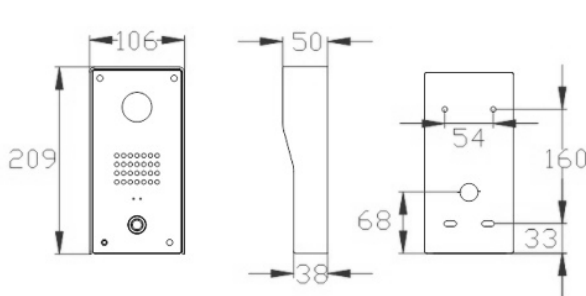

Dimensions des platines de rue

IB Platine