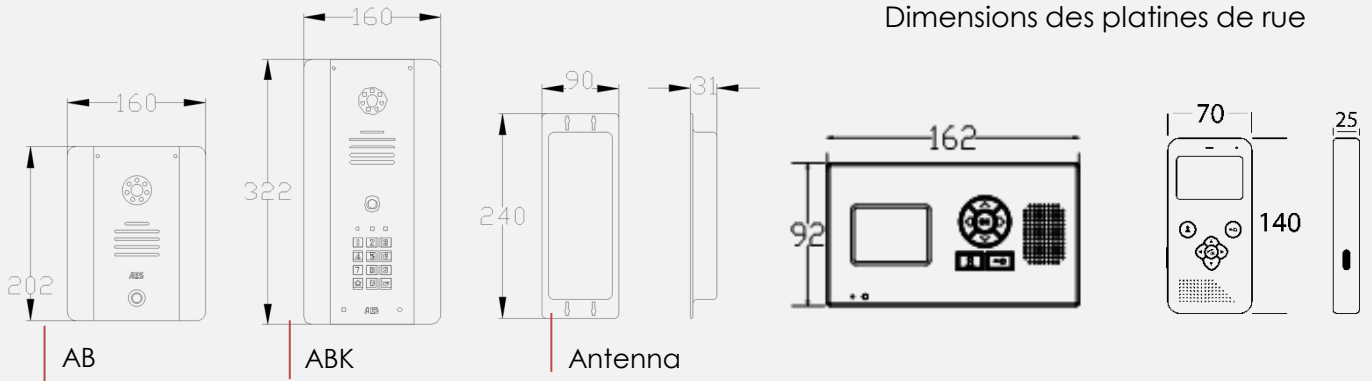

Dimensions des platines de rue

IB Platine